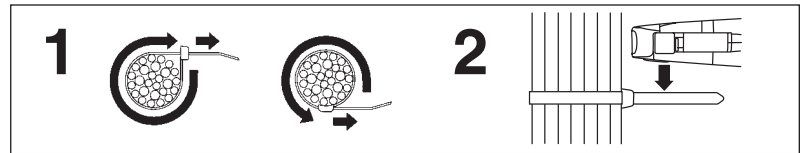

© Panduit Corp. 2006

* NOTE: Item G - KGTSSLV
Not recommended for use with GTSL

A	SUBMIN .070" (1.8mm)	MIN .098" (2.5mm)	INT .142" (3.6mm)	STD .190" (4.8mm)
B				
C				
	0 - 1	1 - 3	3 - 5	5 - 8

WERKZEUG-WARTUNG: GTS, GTSL
Diese Werkzeuge erfordern keine spezielle Operatorwartung.