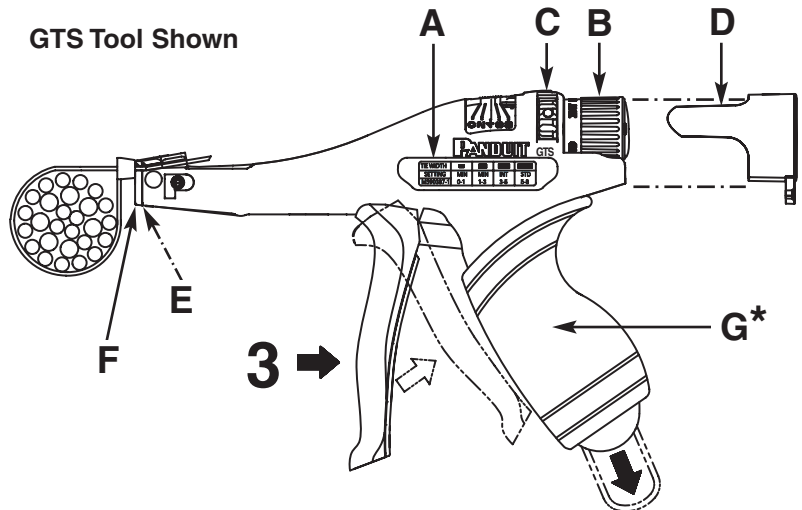

© Panduit Corp. 2006

* NOTE: Item G - KGTSSLV
Not recommended for use with GTSL

A	SUBMIN .070" (1.8mm)	MIN .098" (2.5mm)	INT .142" (3.6mm)	STD .190" (4.8mm)
B				
C				
	0 - 1	1 - 3	3 - 5	5 - 8

WERKZEUG-WARTUNG: GTS, GTSL
Diese Werkzeuge erfordern keine spezielle Operatorwartung.